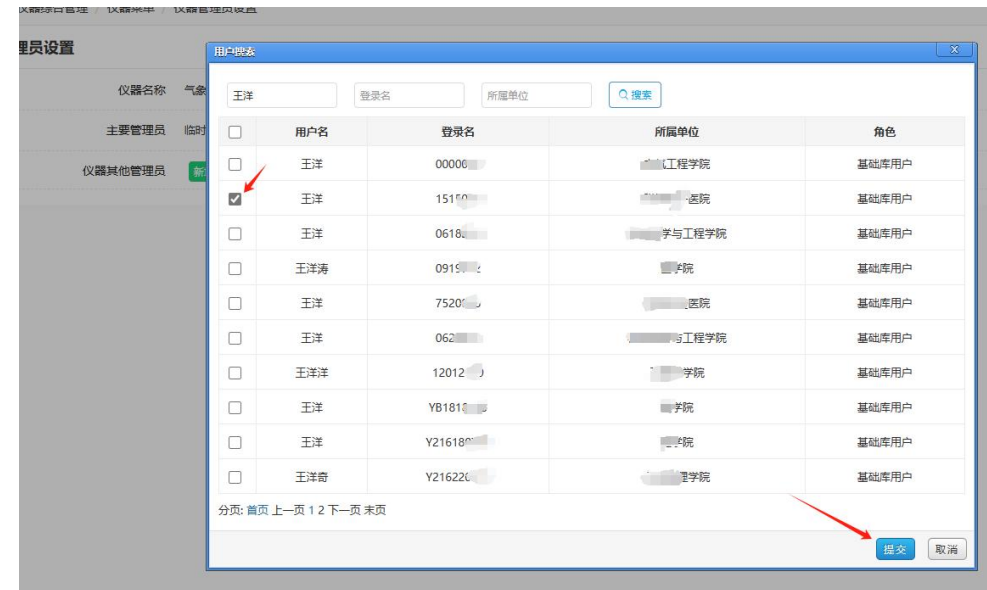

设置仪器管理员

(主要管理员信息会显示在首页, 便于用户联系)

如该用户还未在系统注册或登录过，列表中暂时搜索不到其信息，请按下图点击继续搜索：

【注】：

- 如有与仪器管理员同姓名用户已在系统注册，但仪器管理员自己还未在系统注册或登录过，则需要改用仪器管理员的学工号进行搜索。
- 已在列表中的管理员，可一次勾选多名再提交，即可一键设置多个管理员。

切换仪器主要管理员：仪器主要管理员信息会显示在仪器列表以及首页的信息中，可被平台所有用户查看，找到联系方式。

🏠 首页 / 仪器综合管理 / 仪器菜单 / 仪器管理员设置

仪器管理员设置

仪器名称 气象色谱仪

主要管理员 临时管理员 (temp2023) 修改主要管理员请直接在其它管理员中点击设置图标 (⚙️)

仪器其他管理员

测试004(test004) ⚙️

新增

仪器管理员设置