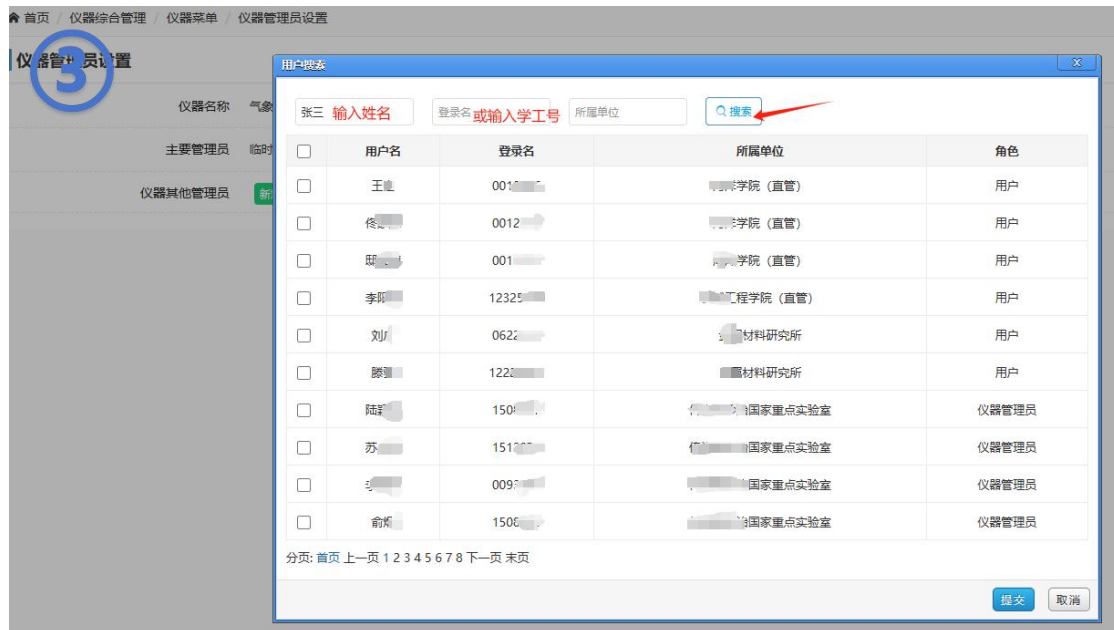

设置仪器管理员

(主要管理员信息会显示在首页, 便于用户联系)

如该用户还未在系统注册或登录过，列表中暂时搜索不到其信息，请按下图点击继续搜索：

【注】：

- 如有与仪器管理员同姓名用户已在系统注册，但仪器管理员自己还未在系统注册或登录过，则需要改用仪器管理员的学工号进行搜索。
- 已在列表中的管理员，可一次勾选多名再提交，即可一键设置多个管理员。

切换仪器主要管理员：仪器主要管理员信息会显示在仪器列表以及首页的信息中，可被平台所有用户查看，找到联系方式。

🏠 首页 / 仪器综合管理 / 仪器菜单 / 仪器管理员设置

仪器管理员设置

仪器名称 气象色谱仪

主要管理员 临时管理员 (temp2023) 修改主要管理员请直接在其它管理员中点击设置图标 (⚙️)

仪器其他管理员

测试004(test004) ⚙️

新增

仪器管理员设置