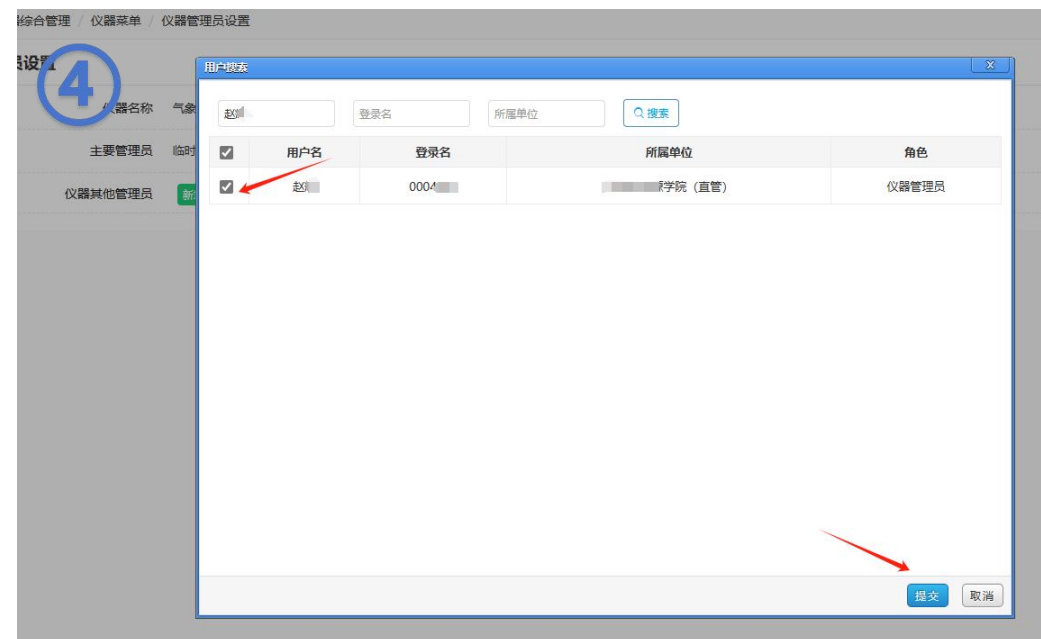

设置仪器管理员

(主要管理员信息会显示在首页, 便于用户联系)

如该用户还未在系统注册或登录过，列表中暂时搜索不到其信息，请按下图点击继续搜索：

【注】：

- 如有与仪器管理员同姓名用户已在系统注册，但仪器管理员自己还未在系统注册或登录过，则需要改用仪器管理员的学工号进行搜索。
- 已在列表中的管理员，可一次勾选多名再提交，即可一键设置多个管理员。

切换仪器主要管理员：仪器主要管理员信息会显示在仪器列表以及首页的信息中，可被平台所有用户查看，找到联系方式。

🏠 首页 / 仪器综合管理 / 仪器菜单 / 仪器管理员设置

仪器管理员设置

仪器名称 气象色谱仪

主要管理员 临时管理员 (temp2023) 修改主要管理员请直接在其它管理员中点击设置图标 (⚙️)

仪器其他管理员

测试004(test004) ⚙️

新增

仪器管理员设置