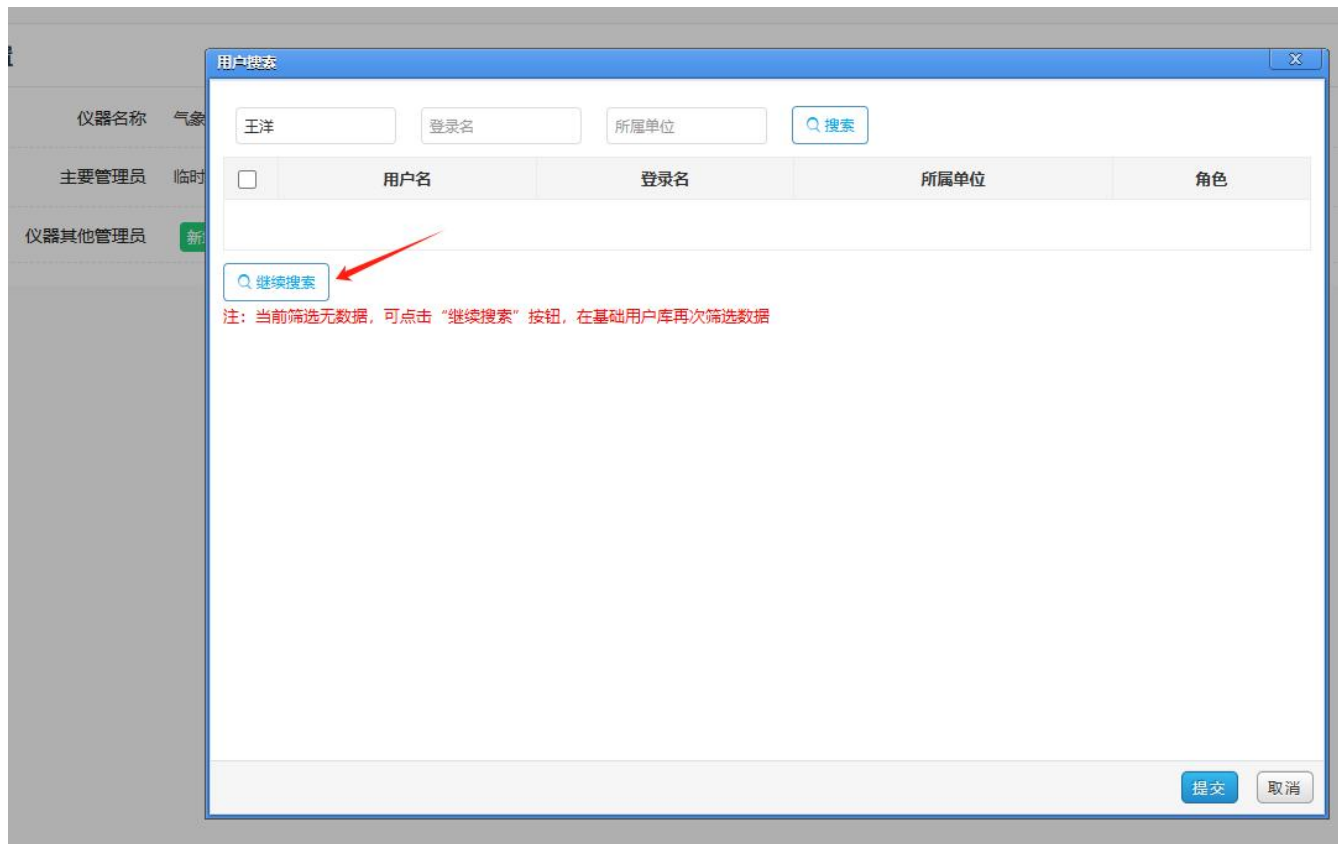

设置仪器管理员

(主要管理员信息会显示在首页, 便于用户联系)

如该用户还未在系统注册或登录过，列表中暂时搜索不到其信息，请按下图点击继续搜索：

【注】：

- 如有与仪器管理员同姓名用户已在系统注册，但仪器管理员自己还未在系统注册或登录过，则需要改用仪器管理员的学工号进行搜索。
- 已在列表中的管理员，可一次勾选多名再提交，即可一键设置多个管理员。

切换仪器主要管理员：仪器主要管理员信息会显示在仪器列表以及首页的信息中，可被平台所有用户查看，找到联系方式。

🏠 首页 / 仪器综合管理 / 仪器菜单 / 仪器管理员设置

仪器管理员设置

仪器名称 气象色谱仪

主要管理员 临时管理员 (temp2023) 修改主要管理员请直接在其它管理员中点击设置图标 (⚙️)

仪器其他管理员

测试004(test004) ⚙️

新增

仪器管理员设置